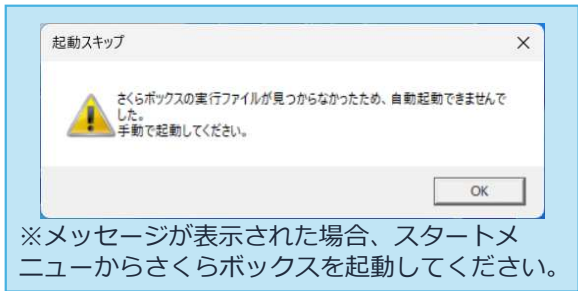

1 ホームページへアクセスしてプログラムをダウンロードします。

<https://279omoi.com/dl>

2 移行ツール.exeを実行します。

3 手順通り進めてください。

さくらボックスを設定したアカウント、パスワードを入力してください。

以上で設定は完了です。今まで通りご利用いただけます。