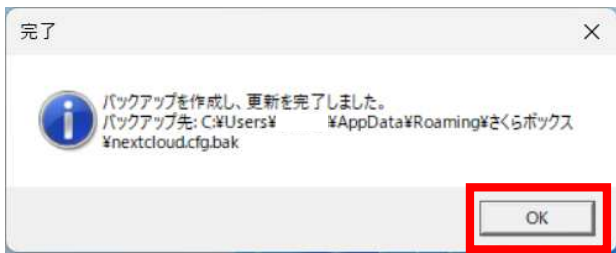

1 ホームページへアクセスしてプログラムをダウンロードします。

<https://279omoi.com/dl>

2 移行ツール.exeを実行します。

3 手順通り進めてください。

さくらボックスを設定したアカウント、パスワードを入力してください。

以上で設定は完了です。今まで通りご利用いただけます。